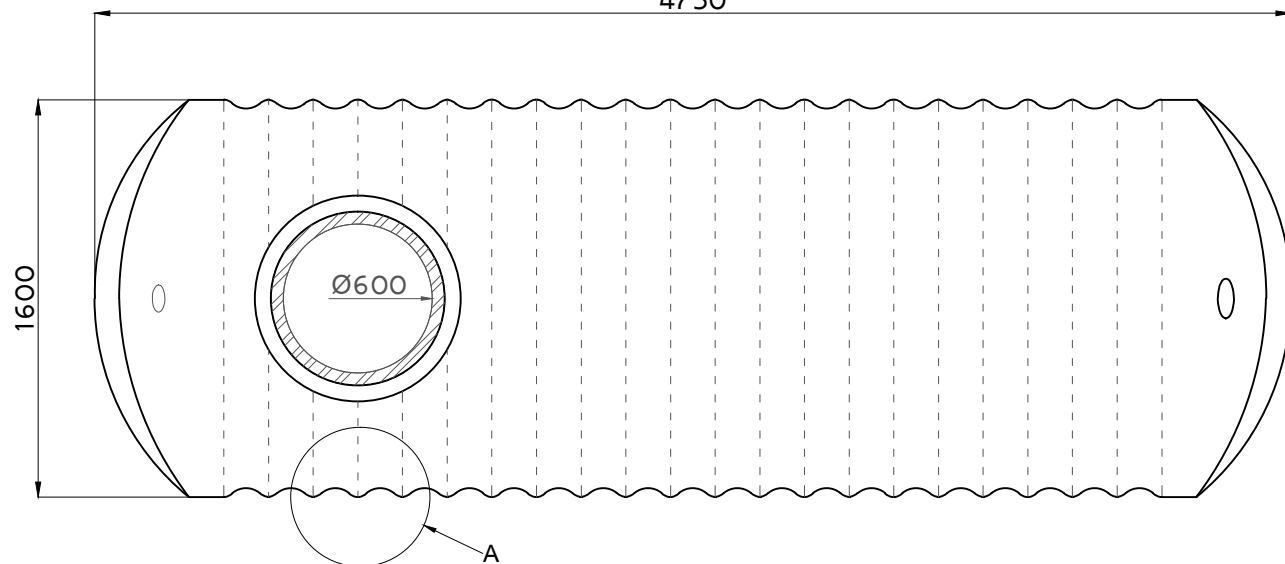

4750

Producent	EKO-SUM ul. Myszkowska 45a 42-310 ŻARKI www.eko-sum.pl tel. 343446603	Pojemność	8000 l
		Średnica	1600 mm
		Długość	4750 mm
		Szerokość	1600 mm
Inwestor		Średnica włazu	600 mm
		Wys. włazu	500 - 2000 mm
		Średnica przyłącza	160/110 mm
		Waga	240 kg
		Materiał	GRP