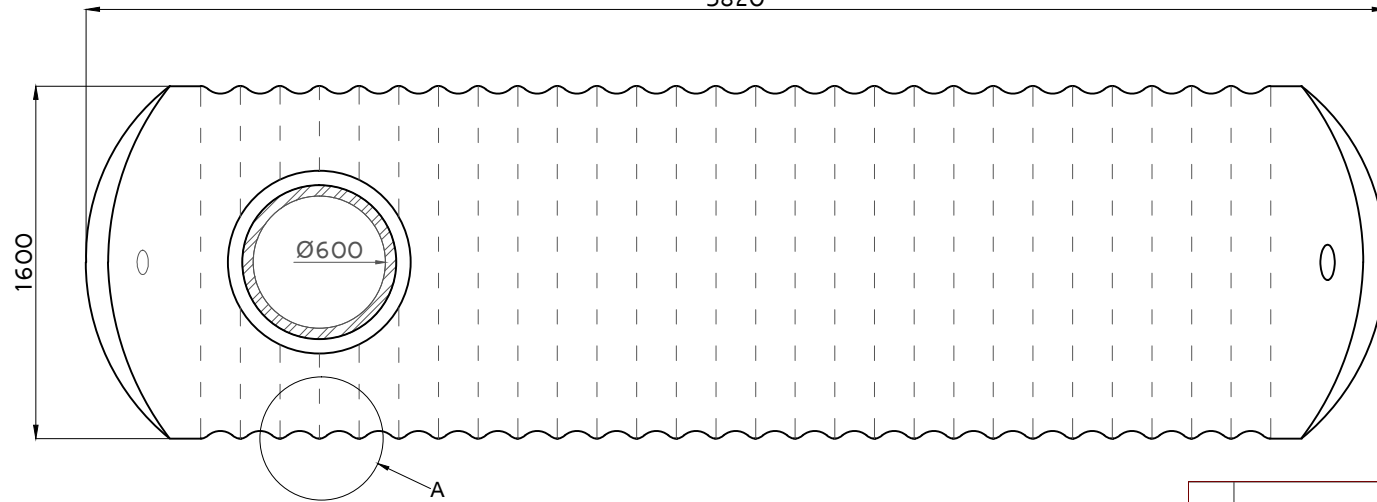

5820

Producent	EKO-SUM ul. Myszkowska 45a 42-310 ŻARKI www.eko-sum.pl tel. 343446603	Pojemność	10000 l
		Średnica	1600 mm
		Długość	5820 mm
		Szerokość	1600 mm
Inwestor		Średnica wjazdu	600 mm
		Wys. wjazdu	500 - 2000 mm
		Średnica przyłącza	160/110 mm
		Waga	280 kg
		Materiał	GRP